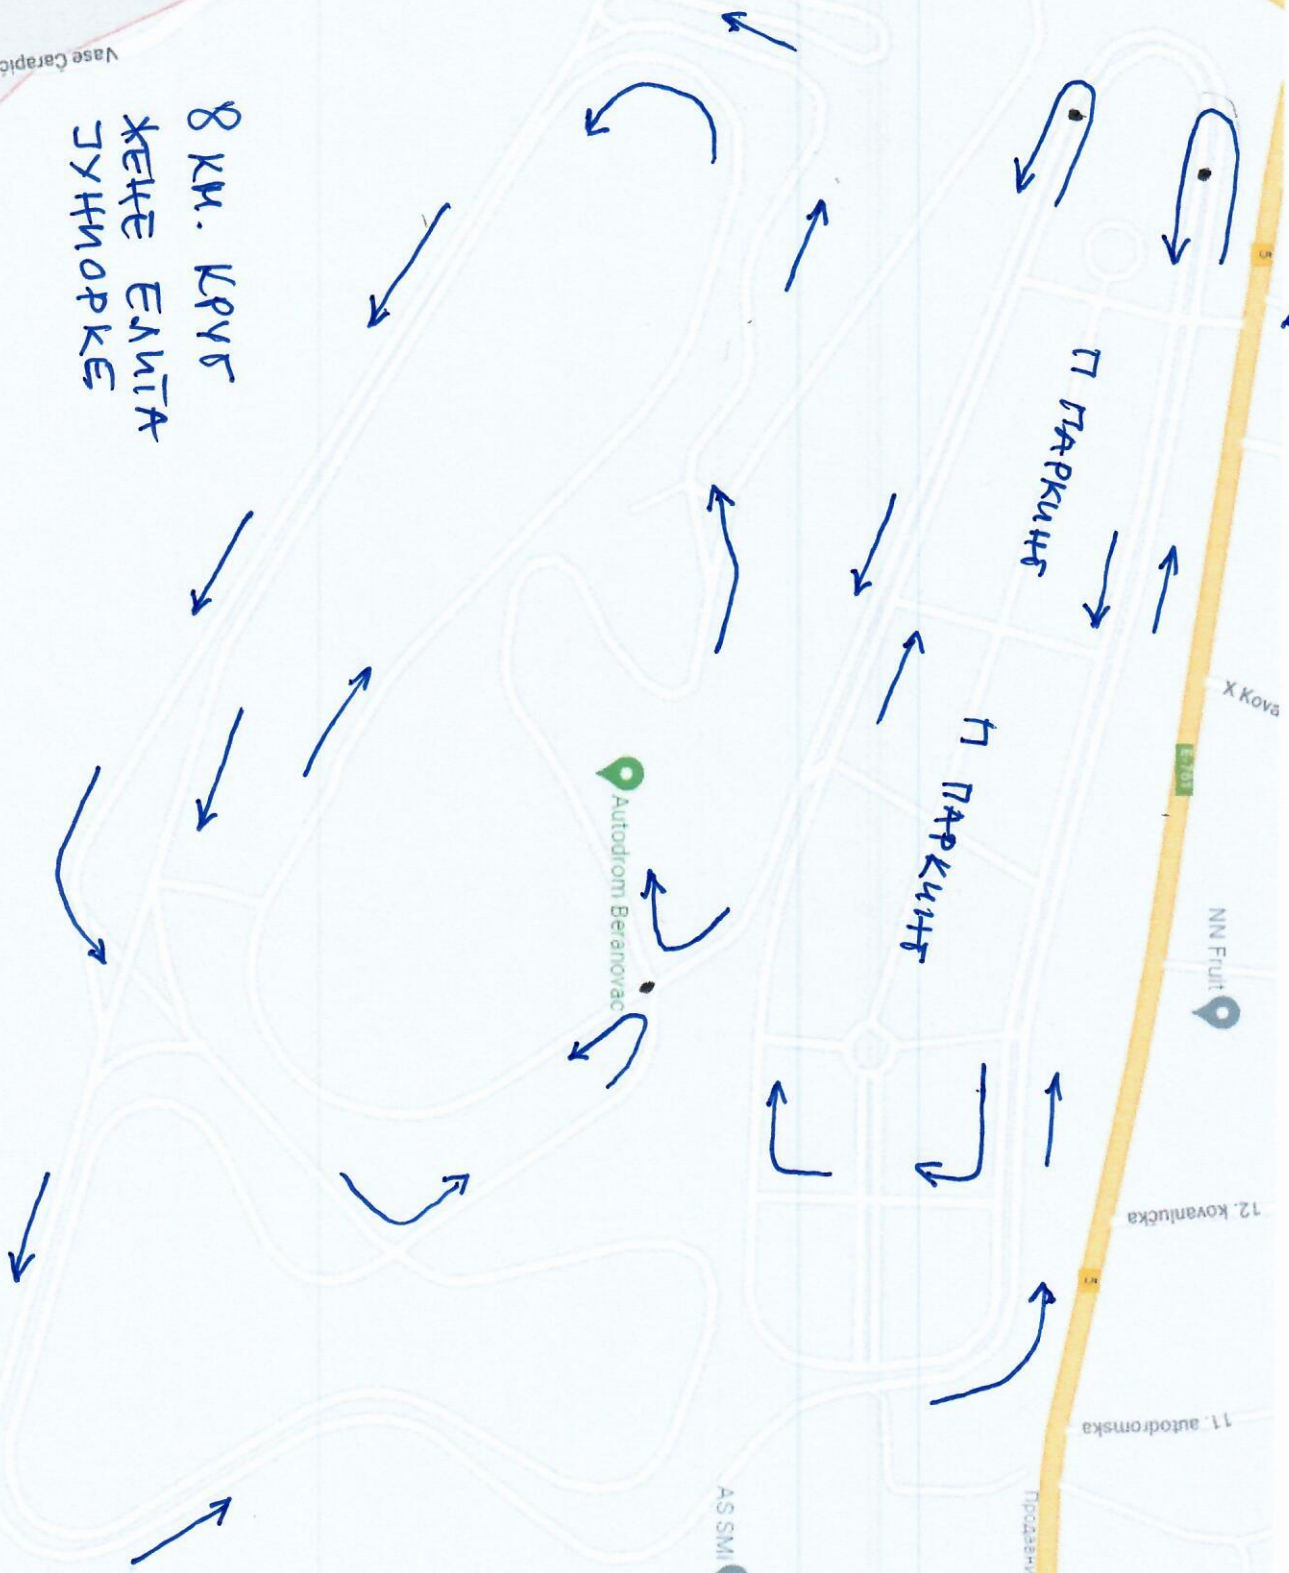

Autodrom Beranovac

IZODAN

AS SMI

X Ková

NN Fruit

12. kovanluka

1.1. autodromska

M-TAXI 09

Vase Carapica

Vase Carapica

Vase Carapica

Nesq

Повремено затворено

УЛАЗ У  
АУТОДРОМ

СЕРБЕГ

БЕРАТНОБАЧУ

8 KM. КРУГ  
ЖЕЛЕ ЕКИПА  
ЈУНИОРКЕ

Т ПАРКУИЊ

Т ПАРКУИЊ

АУТОДРОМ  
БЕРАНОВАЦ

УАЗ У  
АУТОДРОМ

СЕВЕР

БЕРАТНОВАЦ

12 КМ. КРУГ  
СЕТНОРИ  
ДУАНОРИ  
МАСТЕРСКИ  
КАДЕТИ

СТАРТ

П ПАРКИНГ

П ПАРКИНГ П ПАРКИНГ

Autodrom Beranovac

AS SMI

1200311  
Прославница станова и отрезана

11. autodromska

12. kovanluka