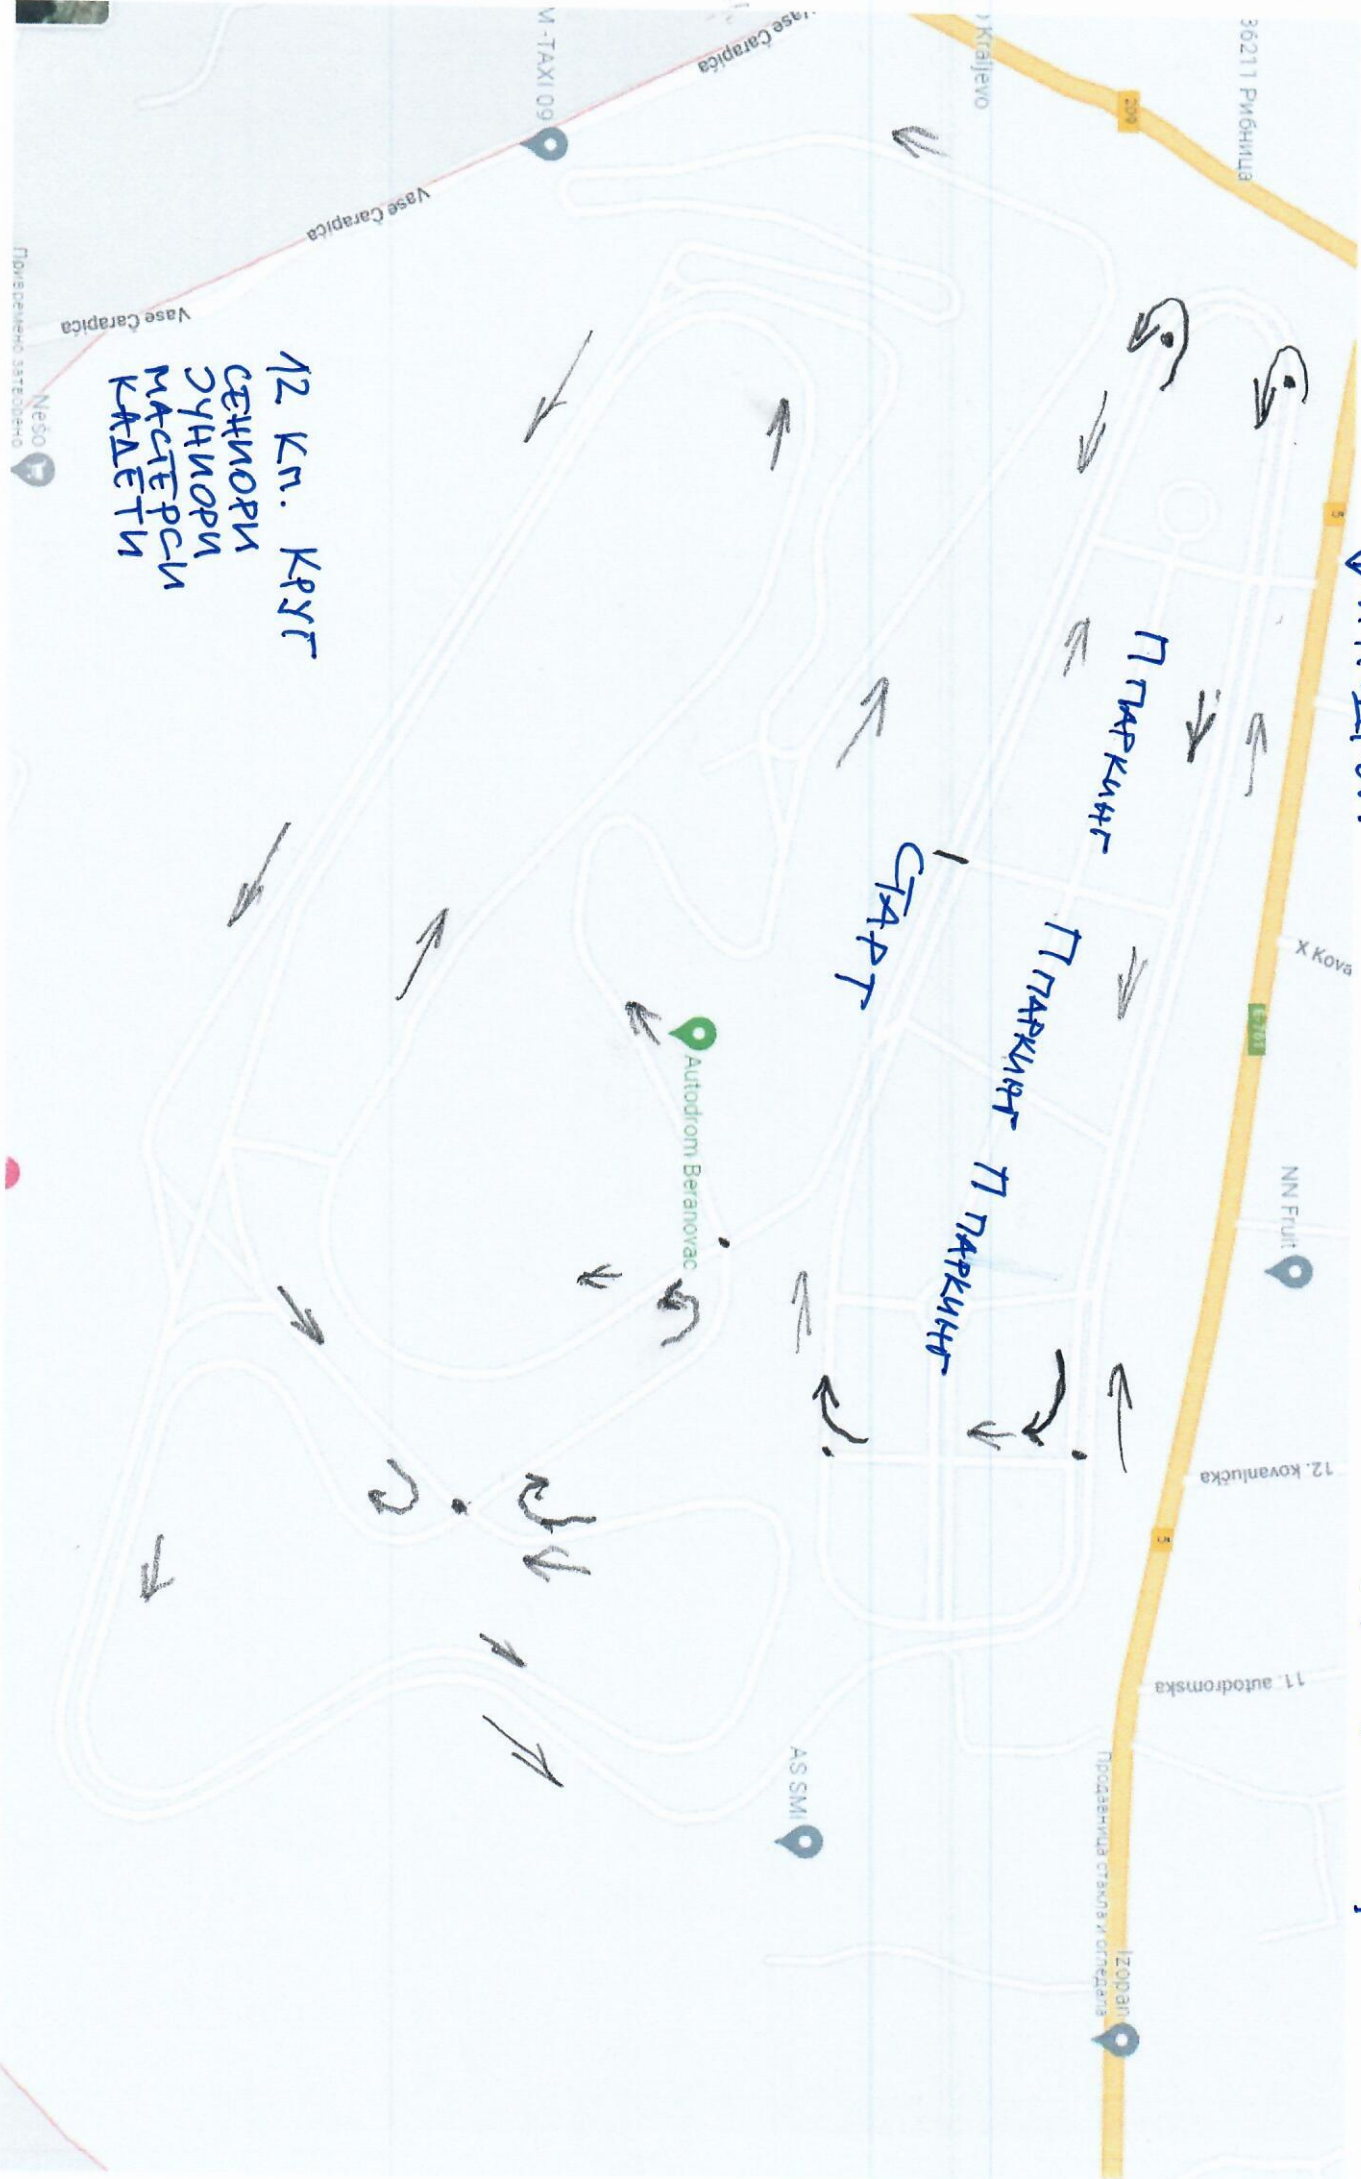

8 KM. КРУГ  
ЖЕЛЕ ЕКИПА  
ЈУНИОРКЕ

Т ПАРКУИЊ

Т ПАРКУИЊ

АУТОДРОМ  
БЕРАНОВАЦ

УАЗ У  
АУТОДРОМ

СЕВЕР

БЕРАТНОВАЦ

12 КМ. КРУГ  
СЕТНОРИ  
ДУАНОРИ  
МАСТЕРСКИ  
КАДЕТИ