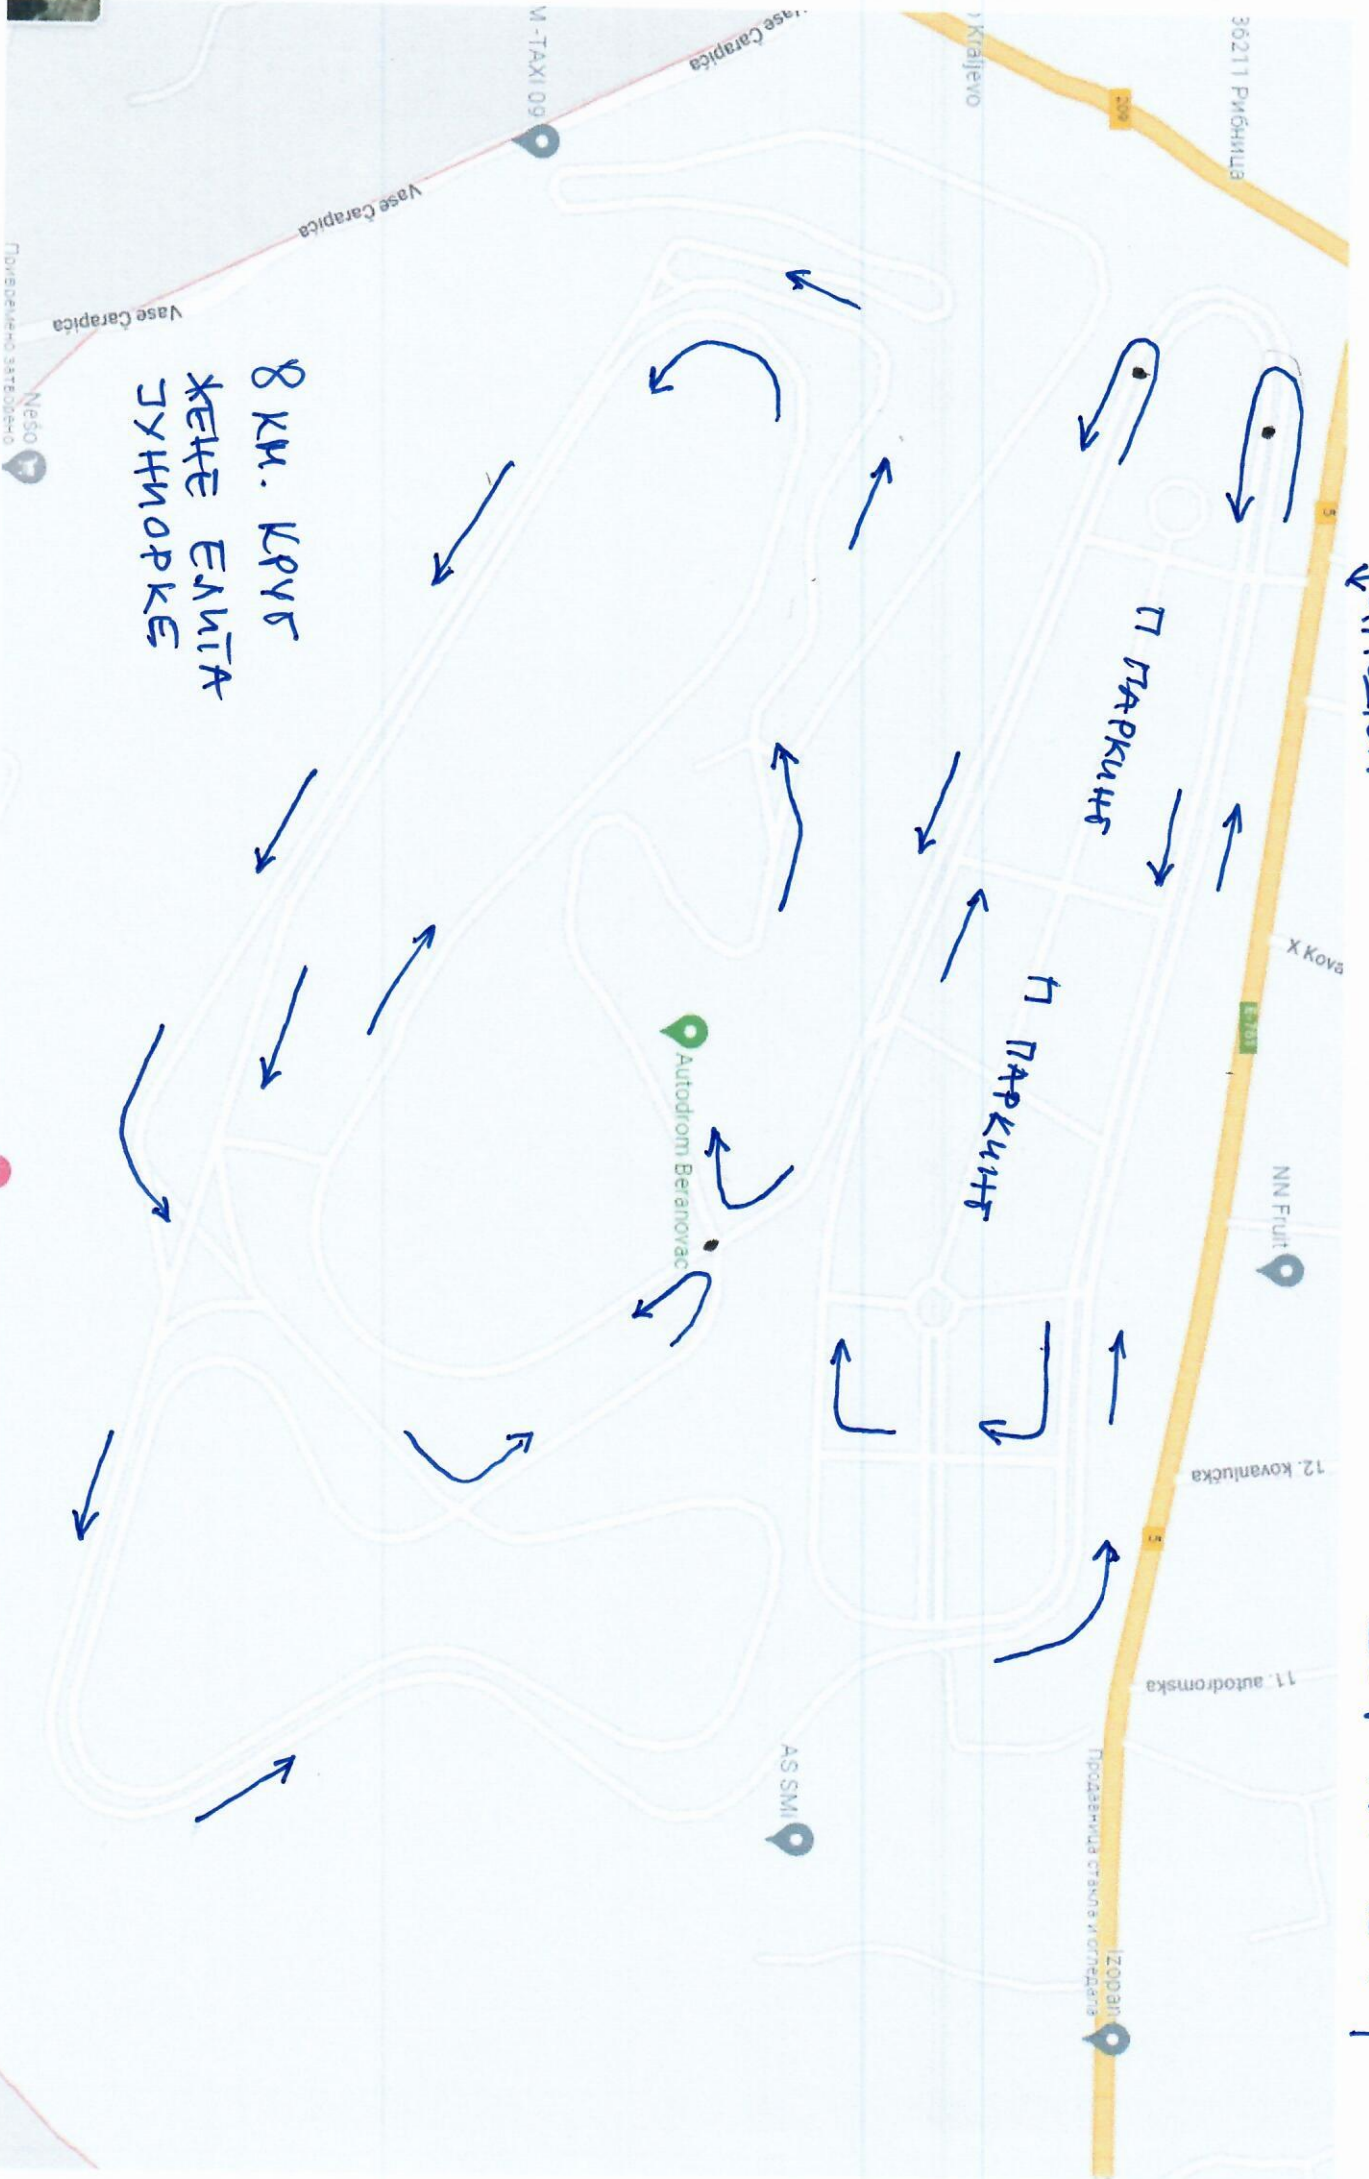

Autodrom Beranovac

IZODAN

AS SMI

X Ková

NN Fruit

12. kovanluka

1.1. autodromska

M-TAXI 09

Vase Carapica

Vase Carapica

Vase Carapica

Nesq

Повремено затворено

УЛАЗ У  
АУТОДРОМ

СЕРБЕГ

БЕРАТНОБАЧУ

8 KM. КРУГ  
ЖЕЛЕ ЕКИПА  
ЈУНИОРКЕ

Т ПАРКУИЊ

Т ПАРКУИЊ

АУТОДРОМ  
БЕРАНОВАЦ

УАЗ У  
АУТОДРОМ

СЕВЕР

БЕРАТНОВАЦ

12 КМ. КРУГ  
СЕТНОРИ  
ДУАНОРИ  
МАСТЕРСКИ  
КАДЕТИ

СТАРТ

П ПАРКИНГ

П ПАРКИНГ П ПАРКИНГ

Autodrom Beranovac

AS SMI

1200311  
Прославница станова и отрезана

11. autodromska

12. kovanluka