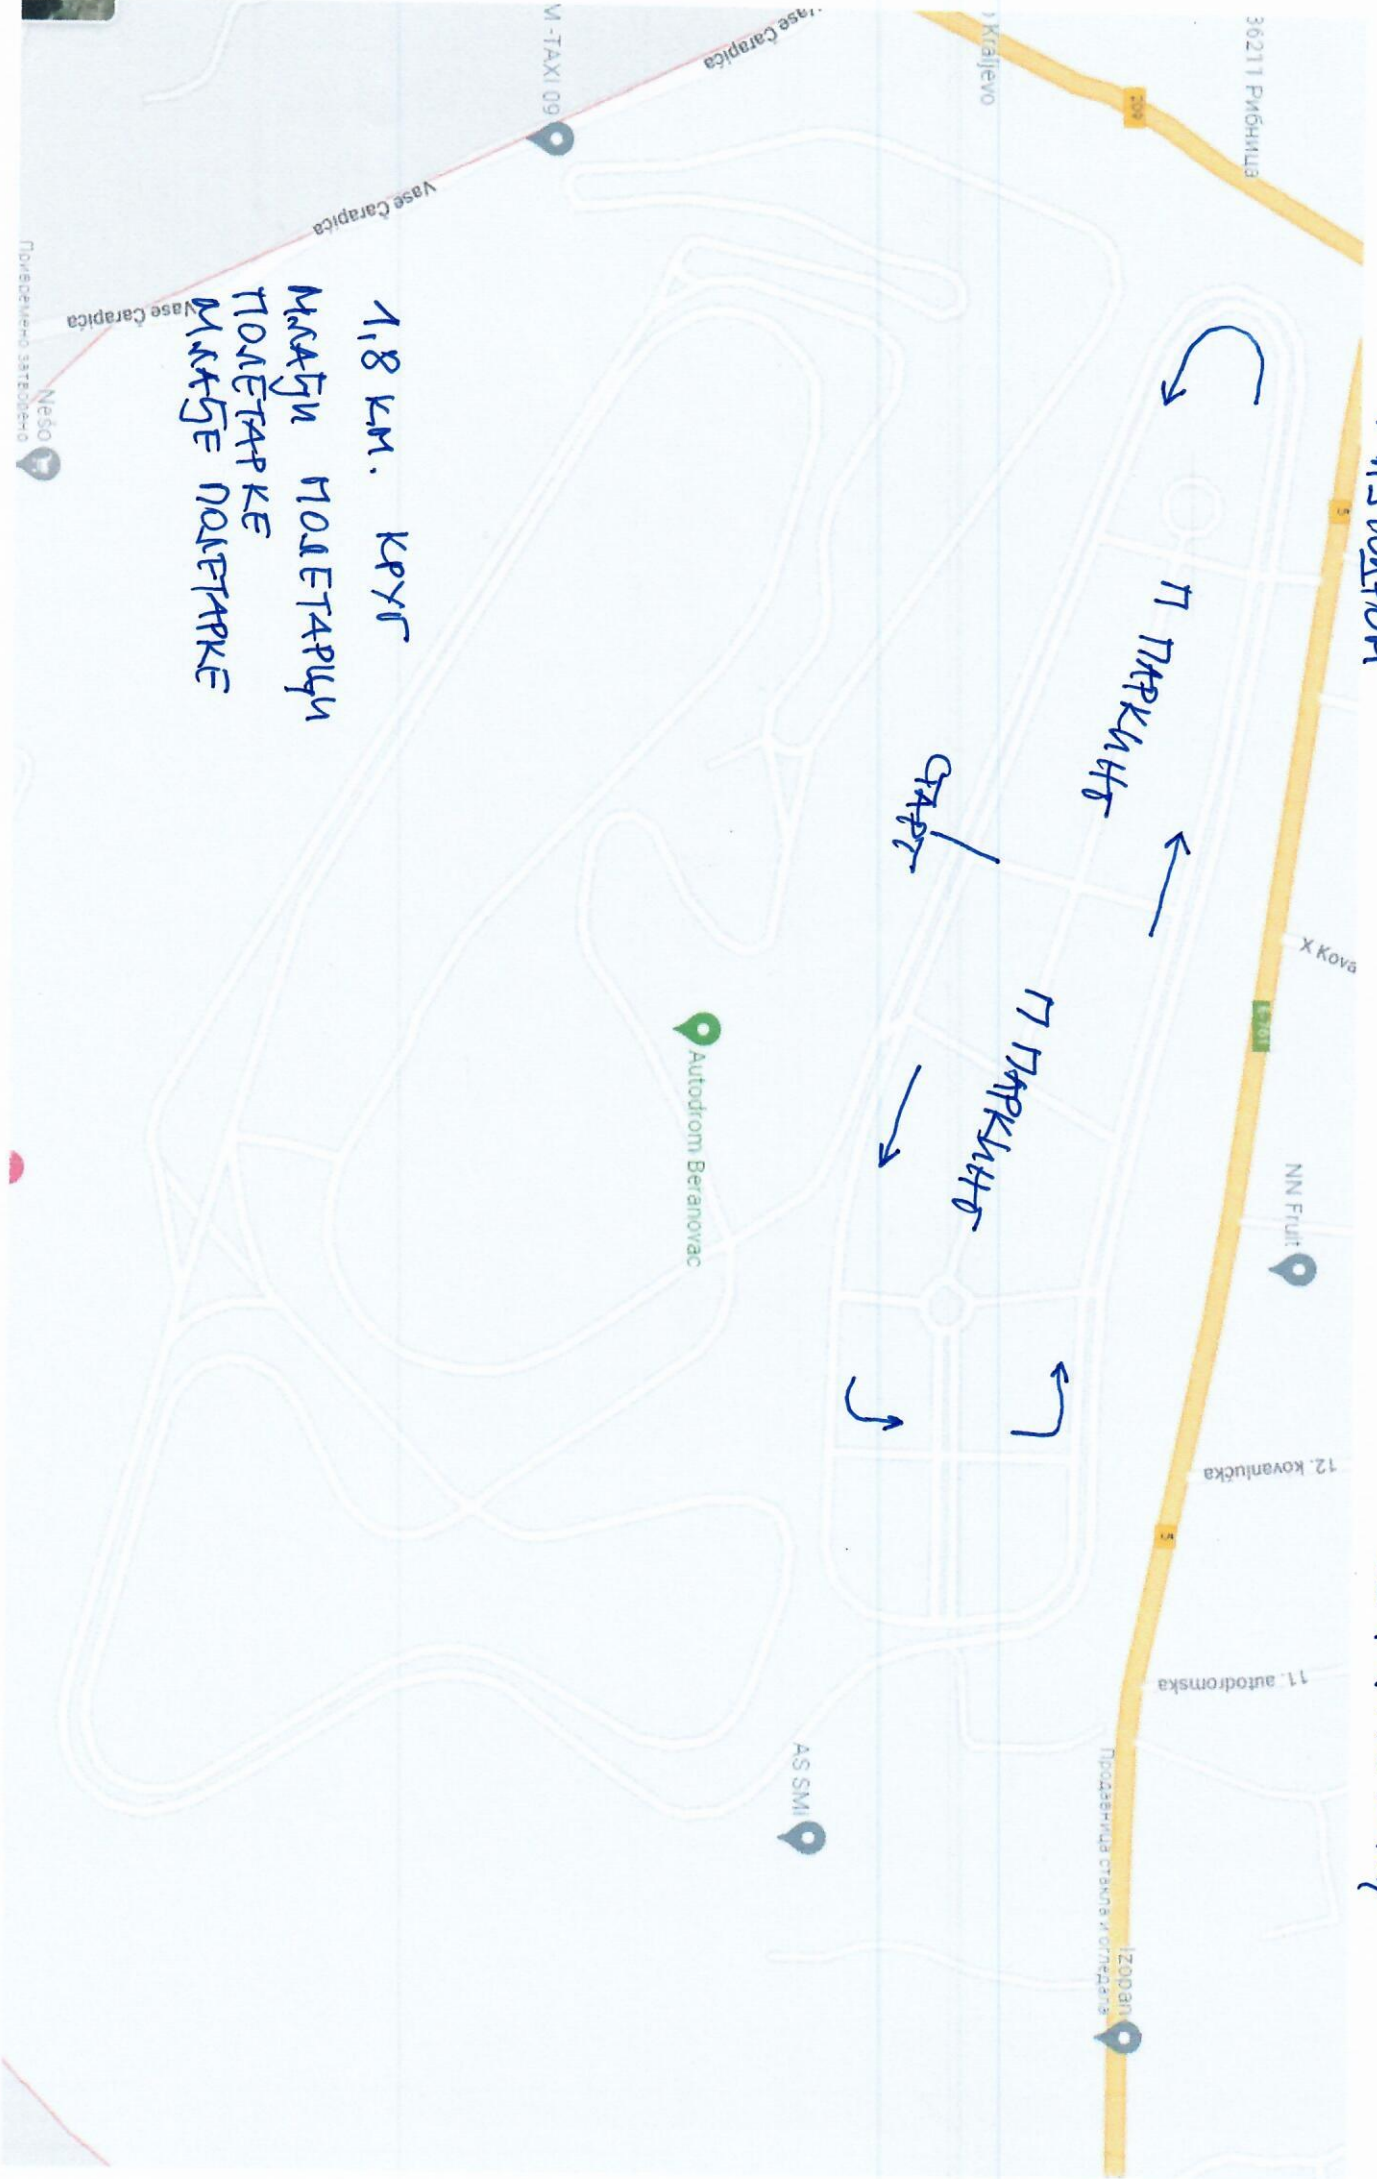

УАЗ X  
АСТОДРОМ

СЕРБЕР

БЕРАТОВАЦ

1,8 км. КРУГ  
МАЈИ ПОЛЕТАЦИ  
ПОЛЕТАКЕ  
МАЈЕ ПОЛЕТАКЕ

УНАЗ У  
АУТОДРОМ

СЕРБЕР

БЕРАТОВАЦУ

5,2 км. КРУГ  
НУАЈУ КАЈЕТИ  
КАЈЕТКИДЕ

Autodrom Beranovac

IZODAN

AS SMI

X Ková

NN Fruit

12. kovanluka

1.1. autodromska

M-TAXI 09

Vase Carapica

Vase Carapica

Vase Carapica

Nesq

Повремено затворено

УЛАЗ У  
АУТОДРОМ

СЕРБЕГ

БЕРАТНОБАЧУ