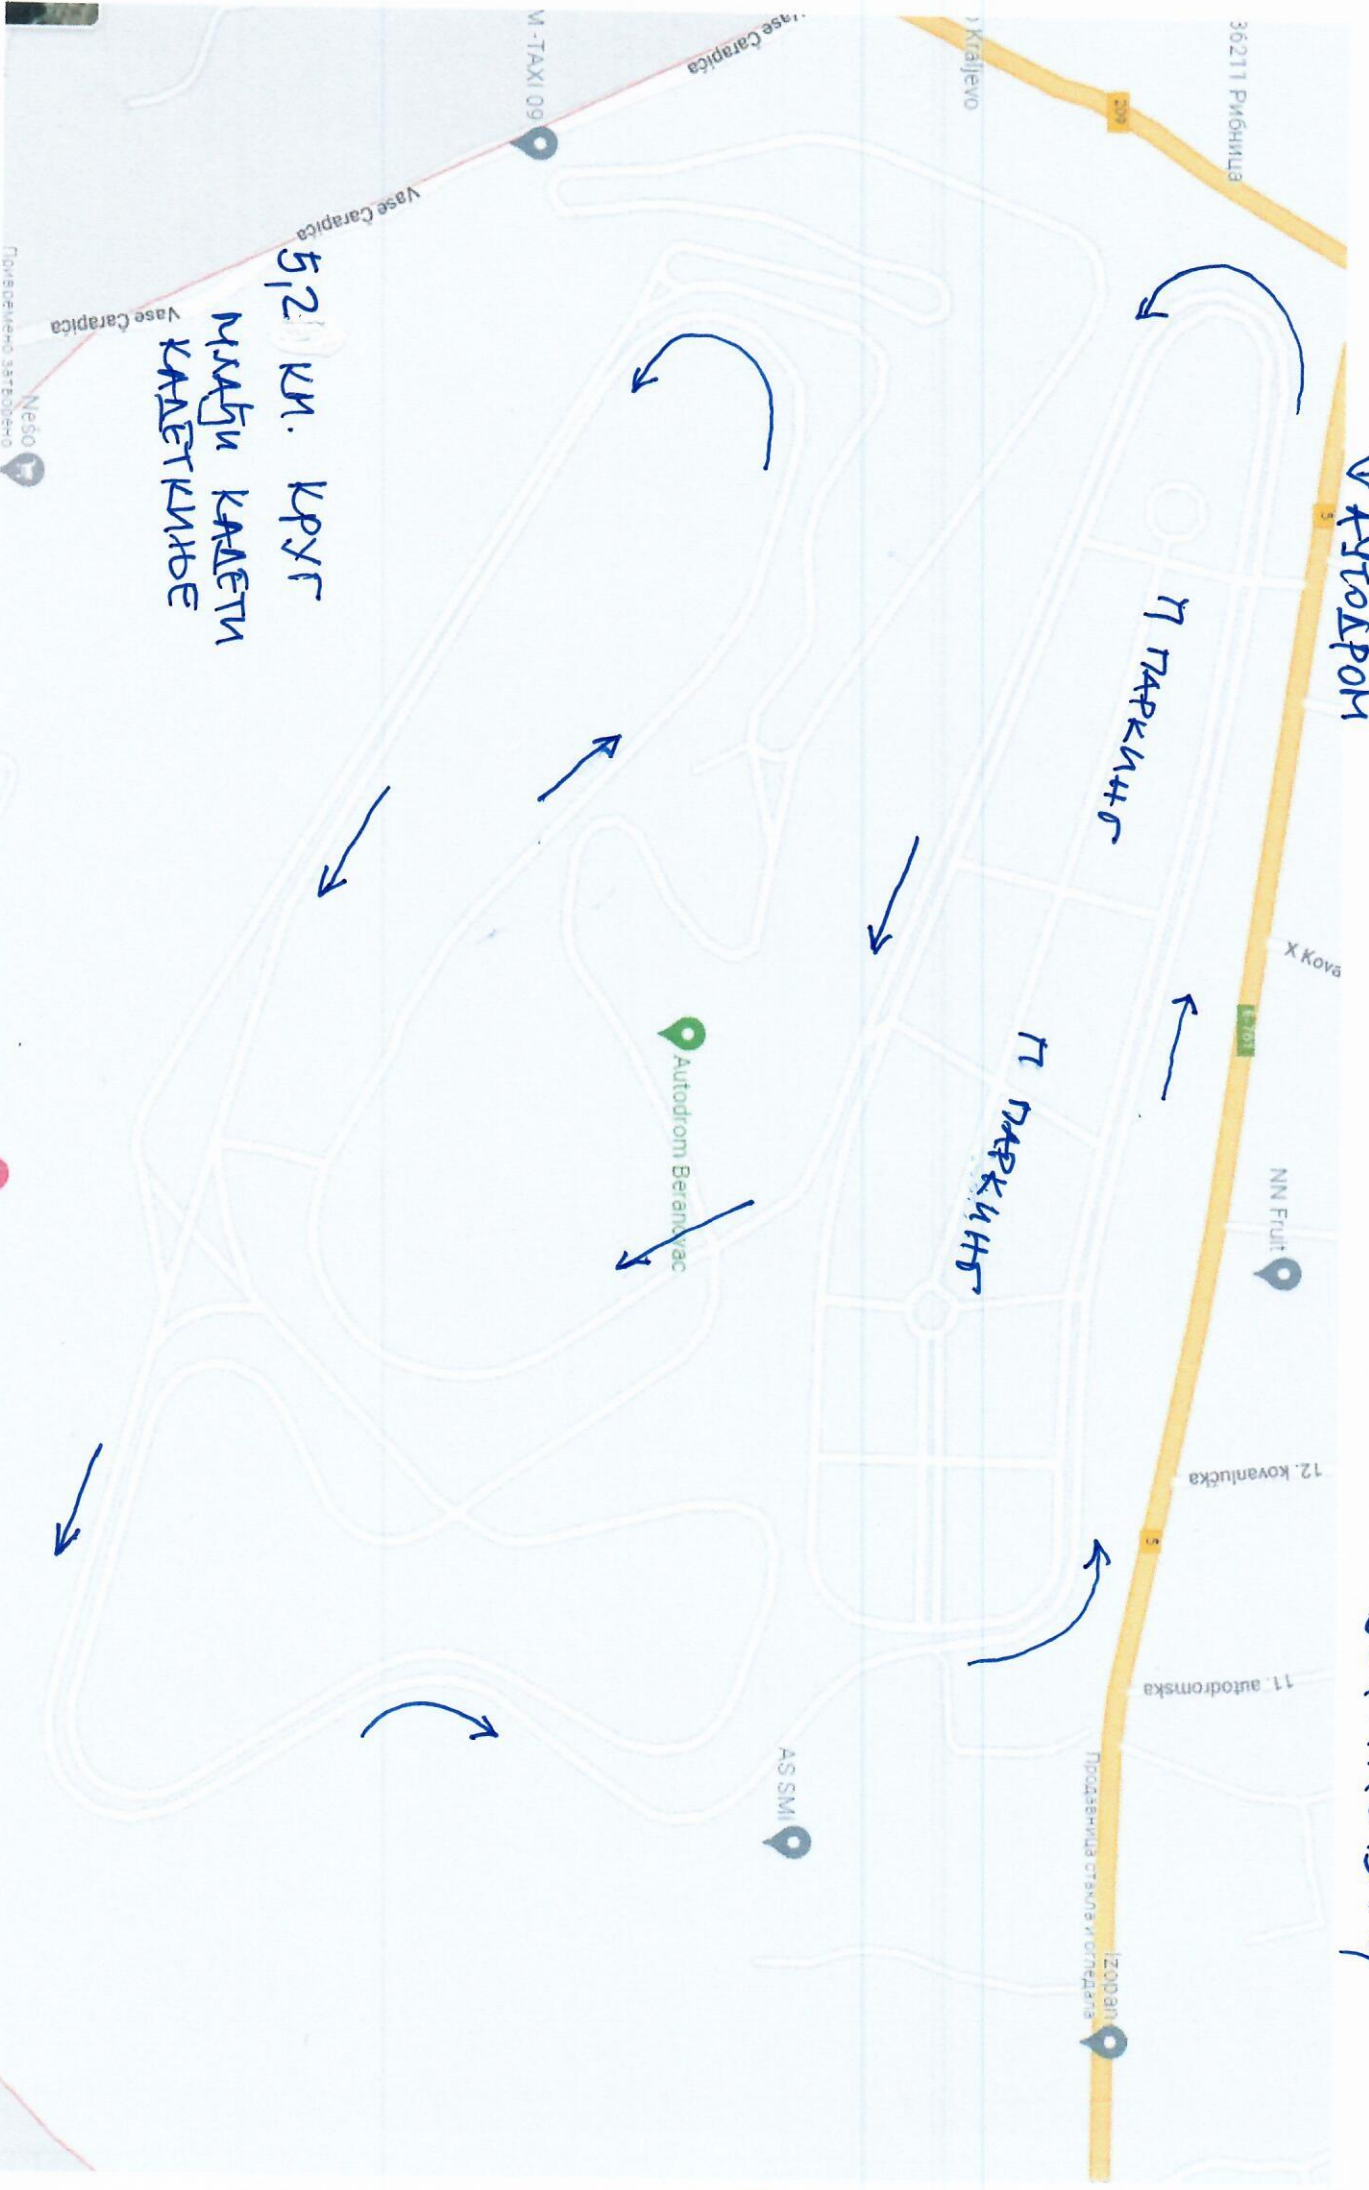

УАЗ X  
АСТОДРОМ

СЕРБЕР

БЕРАТОВАЦ

1,8 км. КРУГ  
МАЈИ ПОЛЕТАЦИ  
ПОЛЕТАКЕ  
МАЈЕ ПОЛЕТАКЕ

УНАЗ У  
АУТОДРОМ

СЕРБЕР

БЕРАТОВАЦУ

5,2 км. КРУГ  
НУАЈУ КАЈЕТИ  
КАЈЕТКИДЕ

Autodrom Beranovac

IZODAN

AS SMI

X Ková

NN Fruit

12. kovanluka

1.1. autodromska

M-TAXI 09

Vase Carapica

Vase Carapica

Vase Carapica

Nesq

Повремено затворено

УЛАЗ У  
АУТОДРОМ

СЕРБЕГ

БЕРАТНОБАЧУ