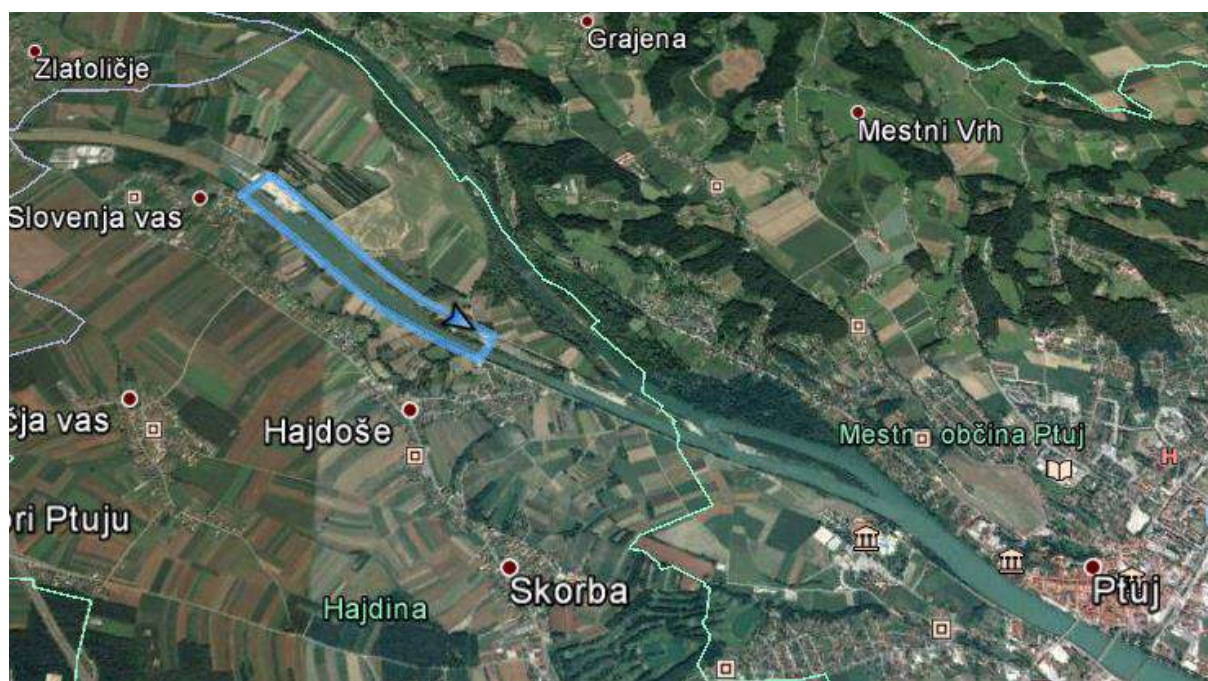

SOBOTA, 2. 4. 2022

Časovnica kroga

Krog	km	32		34		36		38		40	
0	0	0:00:00	9:00:00	0:00:00	9:00:00	0:00:00	9:00:00	0:00:00	9:00:00	0:00:00	9:00:00
1	4	0:07:30	9:07:30	0:07:04	9:07:04	0:06:40	9:06:40	0:06:19	9:06:19	0:06:00	9:06:00

Okvirna časovnica POKAL POLI

Kategorija	Start	Cilj
Dečki C, deklice C, deklice B	9.00	9.30
Dečki B in deklice A,	9.40	10.15
Dečki A in mlajše mladinke	10.25	11.10
Ml. mladinci, starejše mladinke in članice	11.20	12.25
Mladinci	12.35	13.55
Rekreativci – brez licence!		
Kategorije: Absolutna	14.05	14.30

Krog