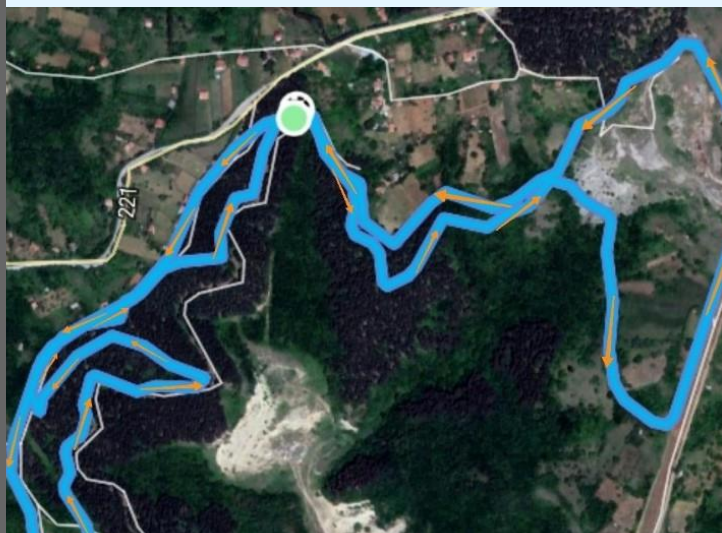

INFORMACIJE O STAZI

Pirotski čilim 2020

DISTANCE

4.800 m

ELEVATION

140 m

MAP

ELEVATION

LOKACIJA

<https://goo.gl/maps/FiPAXRqmqmvHAskkd7>

Napomena

Treneri , mehanicari, pratnja su u obavezi da svo vreme nose zastitne maske I drze propisanu distance. Ko ne bude postovao mere bice zamoljen da napusti takmicenje.